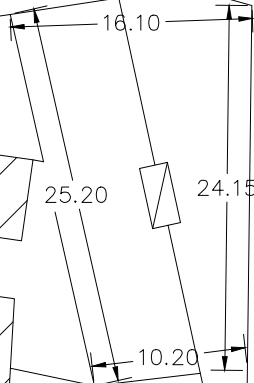

UBICAZIONE CHIOSCO VIA LATIANO

Scala 1:500

BELFIORE

VIA

BERNINI

GIUSTI

GIUSEPPE

LATIANO

71.8

71.9

UBICAZIONE CHIOSCO VIA LATIANO  
Scala 1:1000

70.5

VIA

BERNINI

72.0

70.7